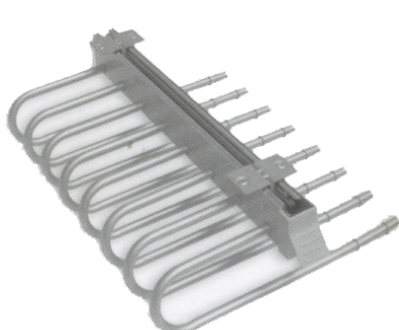

Portapanataloni SX

Portapantalone dx

Da applicare all'interno dell'armadio sotto un ripiano.

ART.	Descrizione	Profondità cm
PP128AL	Porta pantaloni estraibile SINISTRO	45
PP234AL	Porta pantaloni estraibile DESTRO	45