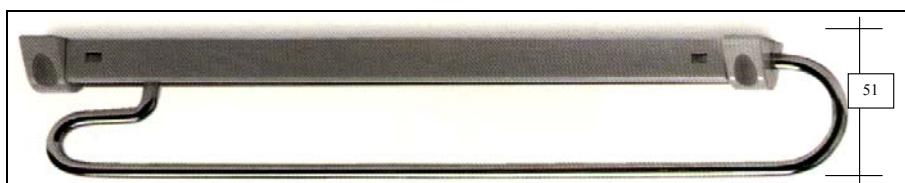

Appendiabiti Estraibile

ART.1003

Materiale: Fe

ART.	Lunghezza Tot. Chiuso mm	Lunghezza Tot. Aperto mm	Finitura
AE1003ACO	445	725	Verniciato Bianco o Marrone Aggancio Nichelato
AE1003BCO	365	555	
AE1003CCO	295	425