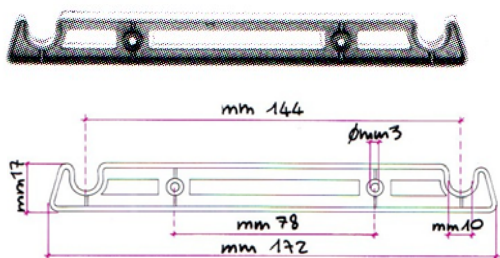

Reggi tubi plastica

ART.610

ART.	Ø mm	Finitura	PZ. Conf.	EURO €
RT610CO	10	Bianco	1000	

Materiale: Plastica

ART.280

ART.	Ø mm	Finitura	PZ. Conf.	EURO €
RT280CO	10	Avorio	100	

Materiale: Plastica

ART.253

Materiale: Plastica