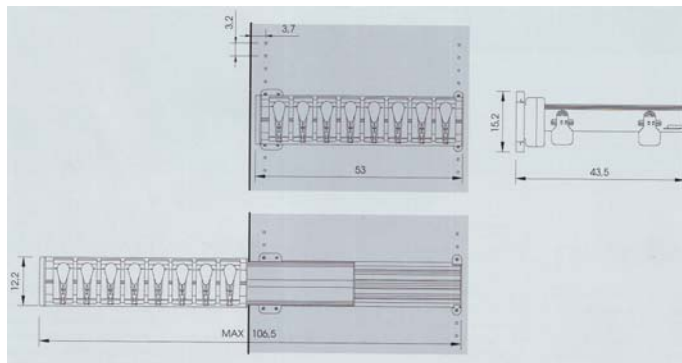

ART. 201 Porta pantaloni e gonne estraibile

ART.	Descrizione	Misura cm
PP201AL	Portapantaloni e gonne estraibile grigi	43.5