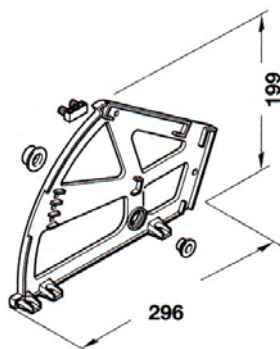

ART.	Finitura	Descrizione	Conf. Nr.
AS719BI	Bianco	1 scomparto	1 coppia
AS728BI	Bianco	2 scomparti	1 coppi