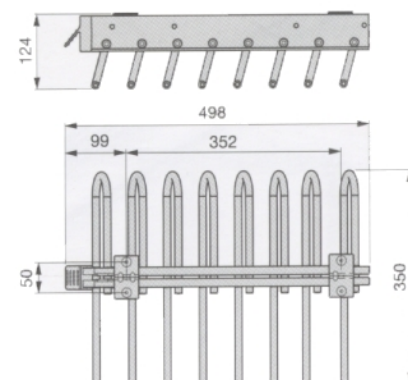

Portapanataloni SX

Portapantalone dx

Da applicare all'interno dell'armadio sotto un ripiano.

ART.	Descrizione	Profondità cm
PP128AL	Porta pantaloni estraibile SINISTRO	45
PP234AL	Porta pantaloni estraibile DESTRO	45