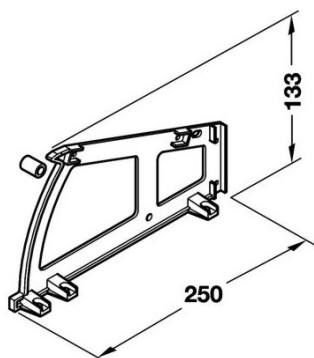

ART.	Finitura	Descrizione	Conf. Nr.
AS719BI	Bianco	1 scomparto	1 coppia
AS728BI	Bianco	2 scomparti	1 coppi