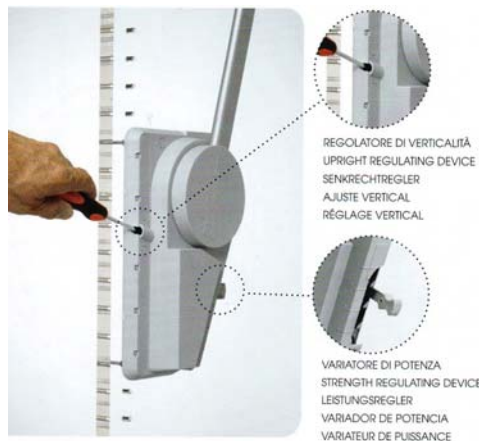

ART. 151 SUPER LIFT

Forza regolabile.

Grazie all'inclinazione regolabile dell'asta e' possibile montare 151 super lift in qualsiasi posizione del fianco.

ART.	Miseura cm.	Portata Kg.	Finitura
SE151NI	Da 75 a 115	20	Nichelata