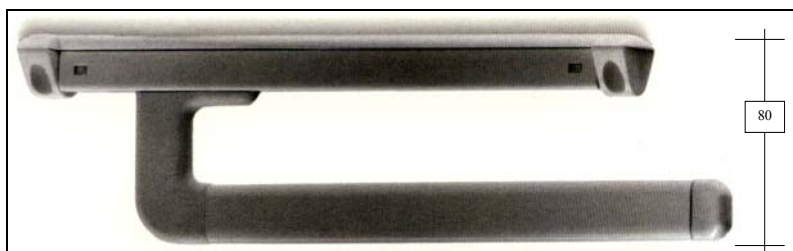

ART.1006

Materiale: Ferro

ART.	Lunghezza Tot. Chiuso mm	Lunghezza Tot. Aperto mm	Finitura
AE1006COL	275	440	Ottonato