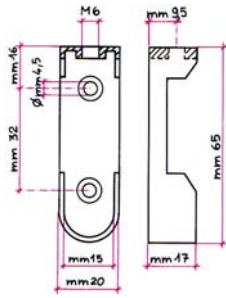

Reggi tubi ferro

ART. 30 15

ART.	Larghezza mm	Finitura	PZ. Conf.	EURO €
RT3015NI	19	Nichelato		
RT3015OT		Nero		
RT3015CO				
RT116430NS		ALLUMINIO ANOTIZZATO		

Materiale: Ferro

ART.250

ART.	Larghezza mm	Finitura	PZ. Conf.	EURO €
RT250NI	18	Nichelato		

Materiale: Ferro