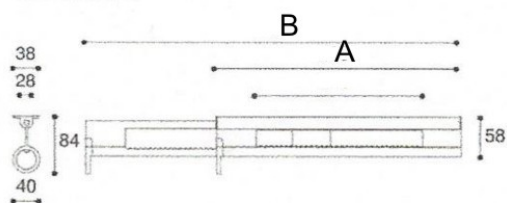

Aste prendi panni

ART. 132 REGOLABILE

ART. 270

ART.	Misura altezza	Ø	Finitura	Euro
AP132NI	DA 88 A 159	25 X 15	Nichelata	
AP270BI	110	13	Bianco	
AP270NI	110	13	Nichelata	

Appendiabiti Estraibile

ART.1003

Materiale: Fe

ART.	Lunghezza Tot. Chiuso mm	Lunghezza Tot. Aperto mm	Finitura
AE1003ACO	445	725	Verniciato Bianco o Marrone Aggancio Nichelato
AE1003BCO	365	555	
AE1003CCO	295	425	

ART.1010 B

MA01010/B0

ART.	Lunghezza A. Chiuso mm	Lunghezza B. Aperto mm	Finitura
AE1010BAR	360	623	Alluminio
AE1010CAR	290	483	