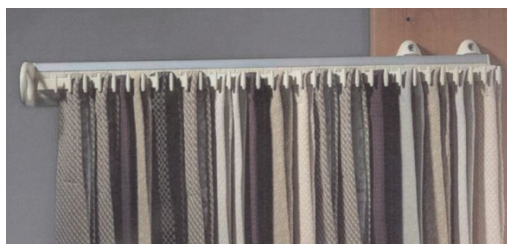

ACCESSORI ARMADI

ART. Porta cravatte estraibile

Portacravatte estraibile 32 posti per avere sempre le tue cravatte ordinate.

Profondità 500 mm

Da applicare all'interno dell'armadio
o dell'anta

ART.	Descrizione	Misura cm	Colore
PCSSNBP161ATR	Portacravatte estraibile	500	Alluminio e plastica trasparente
PCSSNBP1618AB	Portacravatte estraibile	500	Alluminio e plastica Beige