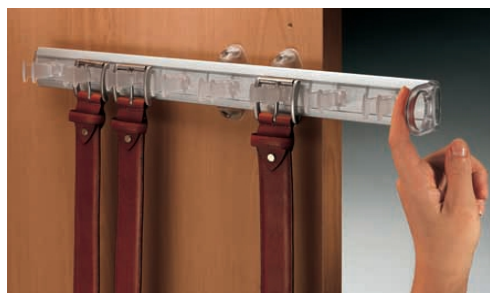

ART. Porta cravatte e cinture estraibile

Portacinture estraibile con capacità da 8 a 16
cinture, cm 50.

per avere sempre le tue cinture ordinate.

Profondità 500 mm

Da applicare all'interno dell'armadio
o dell'anta

ART.	Descrizione	Misura cm	Colore
PCSSNCP152ATR	Portacravatte estraibile	500	Alluminio e plastica trasparente
PC1528BE	Portacravatte estraibile	500	Alluminio e plastica Beige