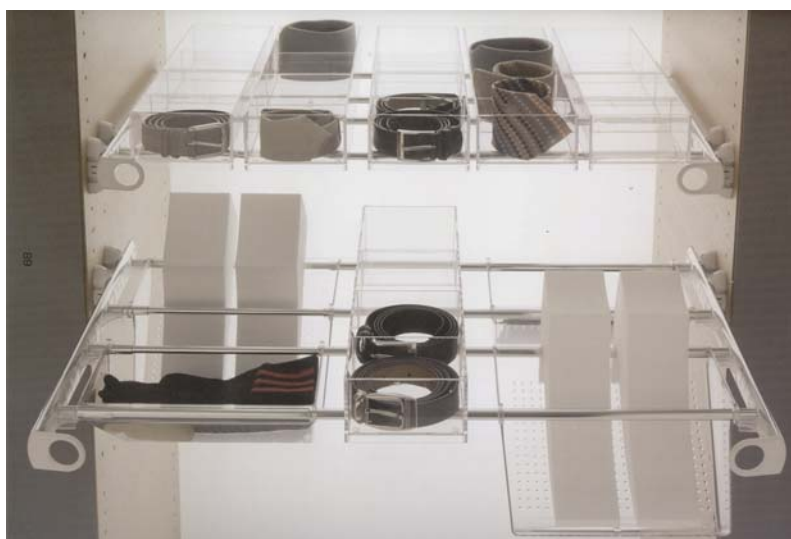

Porta scarpe estensibile ed estraibile servetto

Porta scarpe portaoggetti porta cravatte e porta cinte servetto.

Sistema per avere sempre le vostre scarpe cravatte e cinte in ordine e visibili a prima vista, grazie alla sua vaschetta trasparente.

Applicabile ad armadi.

Materiale altamente resistente.

I tubicini sono estensibili da 570 mm a 1000mm estraibili 500 mm

Da applicare all'interno dell'armadio, estraibile dopo l'apertura dell'anta per una maggiore visualizzazione

Tubicini alluminio anodizzato e barre laterali alluminio cromo lucido

Supporti e attacchi di trascinamento in plastica trasparente

Le vaschette per scarpe vanno ancorate ai tubicini, la vaschetta è larga 260 mm

Le vaschette porta cravatte e cinte vanno appoggiate ai tubicini, la vaschetta è larga 130 mm

ART.	Descrittivo	Misura mm	Profondità	Finitura	Conf. Nr.	
PORSCA	Porta scarpe estensibile estraibile	570-1000	500	Alluminio	1	
VAPORSCA	Vaschetta portascarpe	260	/	Trasparente	1/4	
VAJOLLY	Vaschetta porta cravatte o cinte	130	480	Trasparente	1