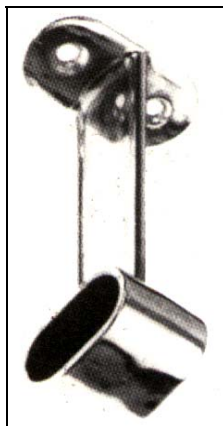

ART.17

ART.	Ø mm	Finitura	PZ. Conf.	EURO €
RT1730NI	30X15	Nichelato	24	
RT1730OT		Ottonato		

Materiale: Ferro