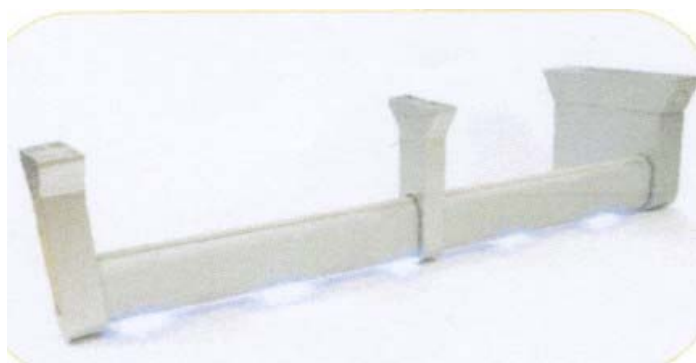

TUBO OVALE ALLUMUNIO

ART.	Dimensioni mm	Finitura	Lunghezza Mt	Euro €
TU3015AN	30X15	Alluminio anodizzato	3	

Materiale: Alluminio rigato

Tube appendibili illuminato

- Tubo appendibili con illuminazione a LED incorporata
- Il tubo appendibili dispone di 150 mm senza illuminazione per il possibile taglio
- Il supporto destro dispone di un sensore che automaticamente in caso di movimento , accende la luce e la spegne dopo 25" dall'ultimo movimento.
- Sistema di alimentazione per mezzo di due pile da 9V , grazie alle quali non e' necessario il collegamento alla rete elettrica . Pile 2 x 9V incluse.
- Reggitubo laterale e centrale incluso.
- Facile montaggio . Non e' necessario smontare il tubo appendibili per l sostituzione delle pile.