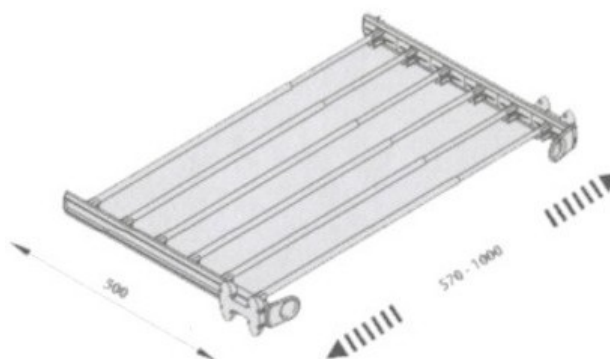

ART. PPPOAT Porta pantaloni estensibile ed estraibile

ART.	Descrizione	Misura cm
PPPOAT	Porta pantaloni estensibile ed estraibile	570 - 1000